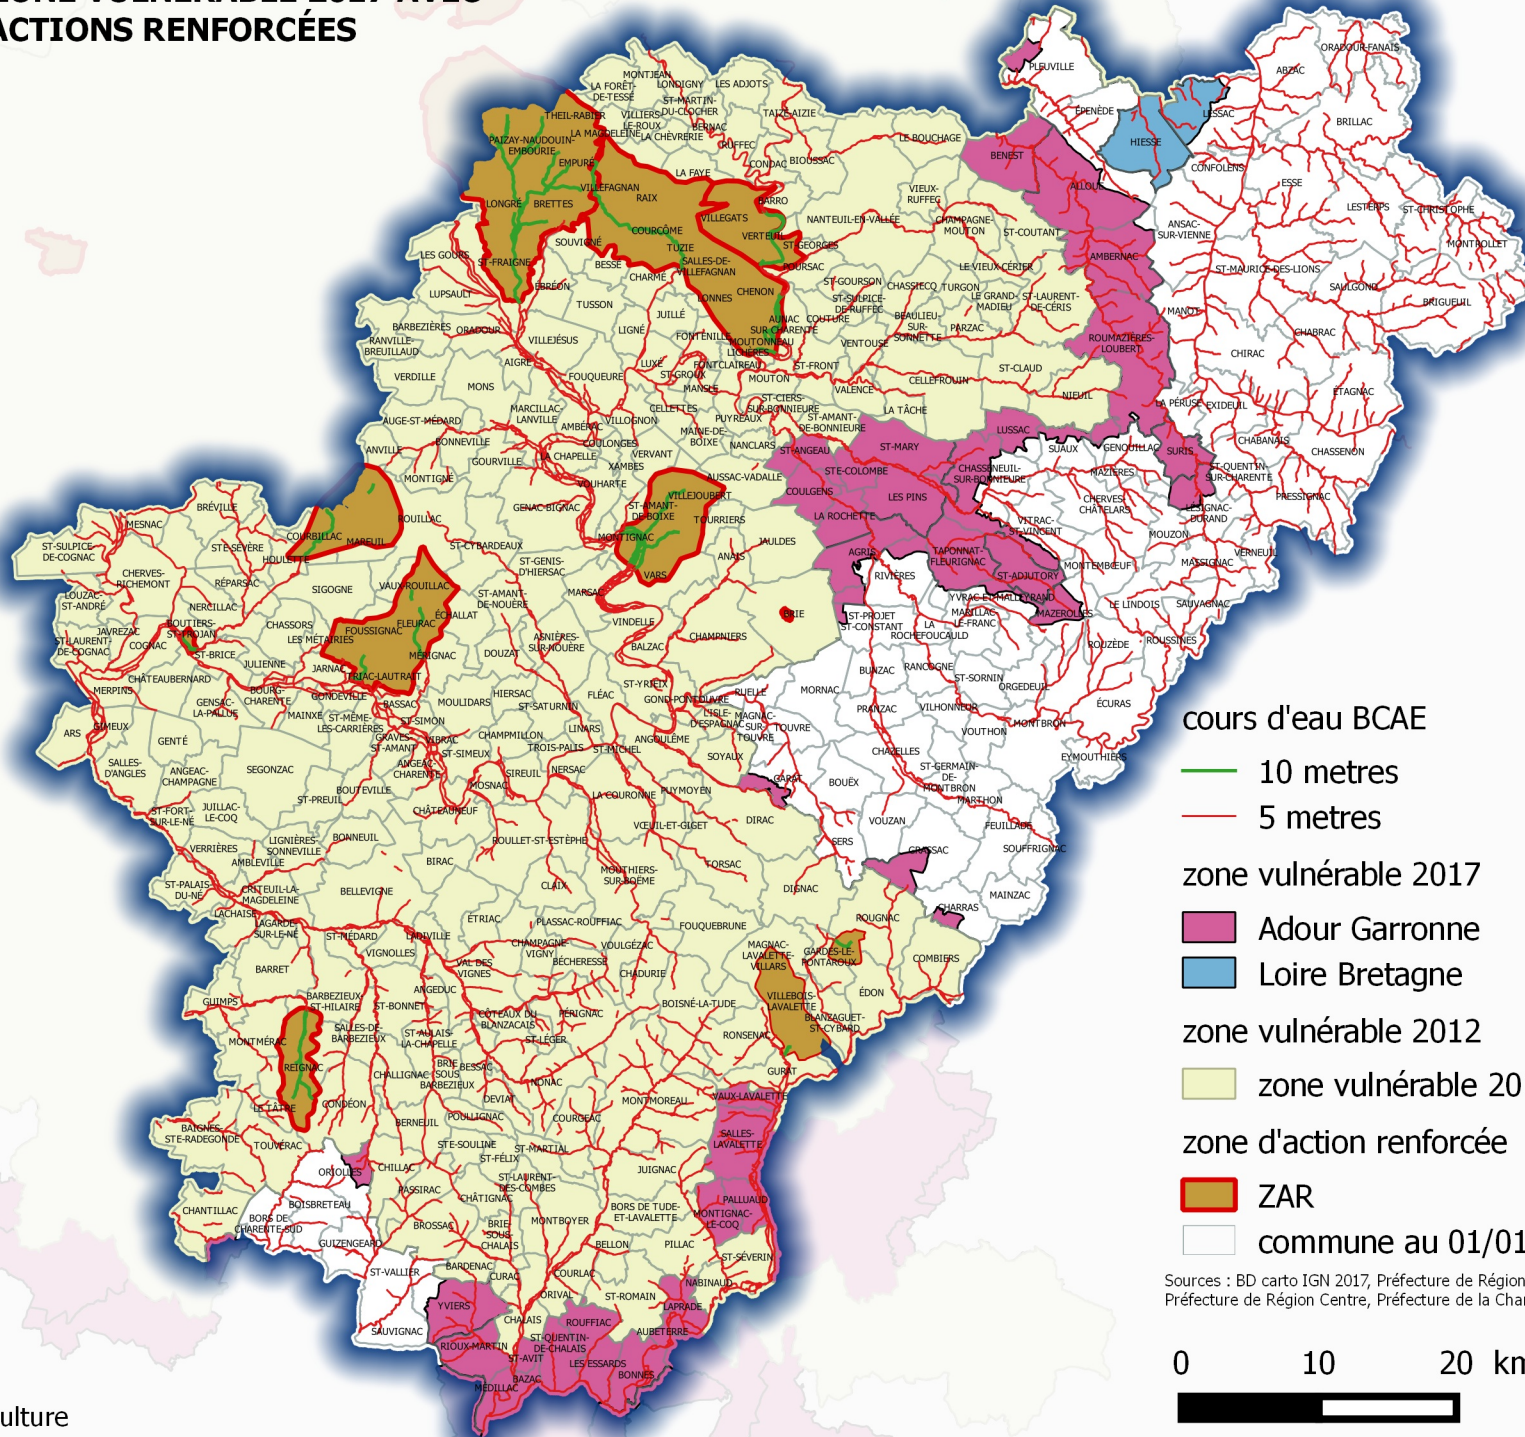

# COURS D'EAU ET ZONE VULNÉRABLE 2017 AVEC ZONES D'ACTIONS RENFORCÉES

cours d'eau BCAE

10 metres

5 metres

zone vulnérable 2017

Adour Garronne

Loire Bretagne

zone vulnérable 2012

zone vulnérable 2012

zone d'action renforcée

ZAR

commune au 01/01/2017

Sources : BD carto IGN 2017, Préfecture de Région Poitou Charentes, Préfecture de Région Centre, Préfecture de la Charente.

0 10 20 km